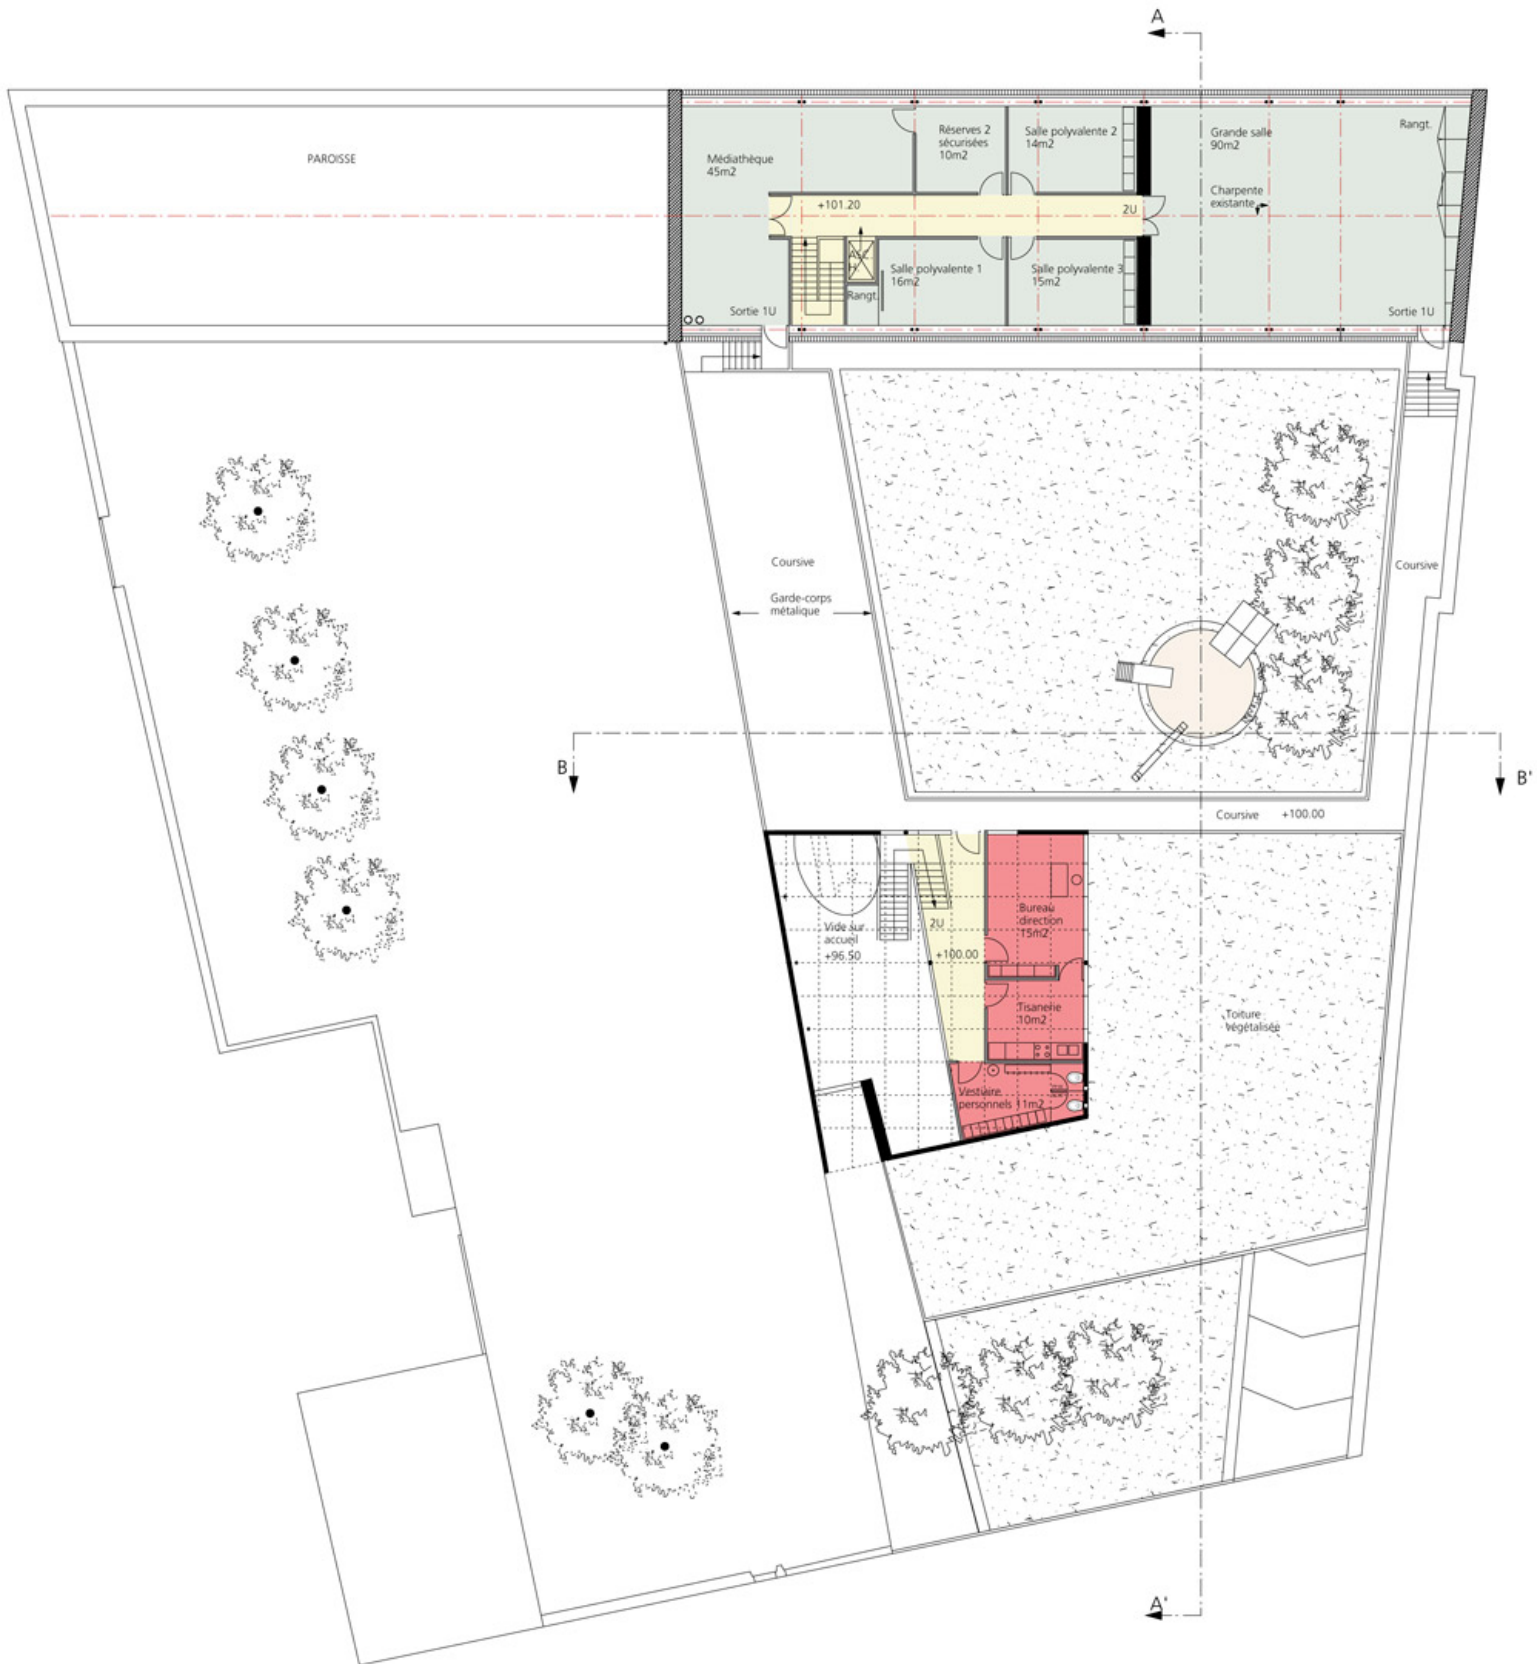

RUE PAULIN PARIS

+103.00

+96.50

Parking +93.50

- Tasseau bois 40/20 lazuré opaque rouge brun
- Garde corps métallique
- Mur en pavé de verre 19x19x10
- Bureau référente famille
- Circulation